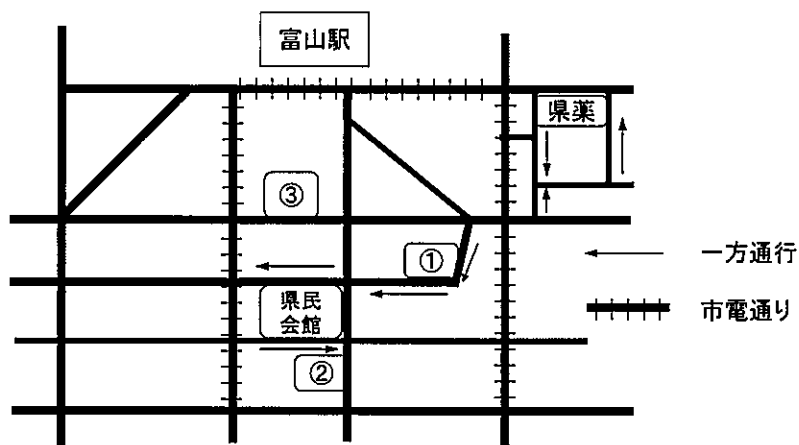

駐車場について

県民会館駐車場が満車の場合は、下記の駐車場をご利用いただきますようお願いいたします。

- ①県営富山中央駐車場 ②市営城址公園駐車場 ③JA 駅前パーキング

なお、県営富山中央駐車場は、県民会館1階に1時間割引になる機械がありますので、駐車券をお持ちください。

上記駐車場以外にも近隣には、コインパーキングが多数ございますので、ご利用ください。